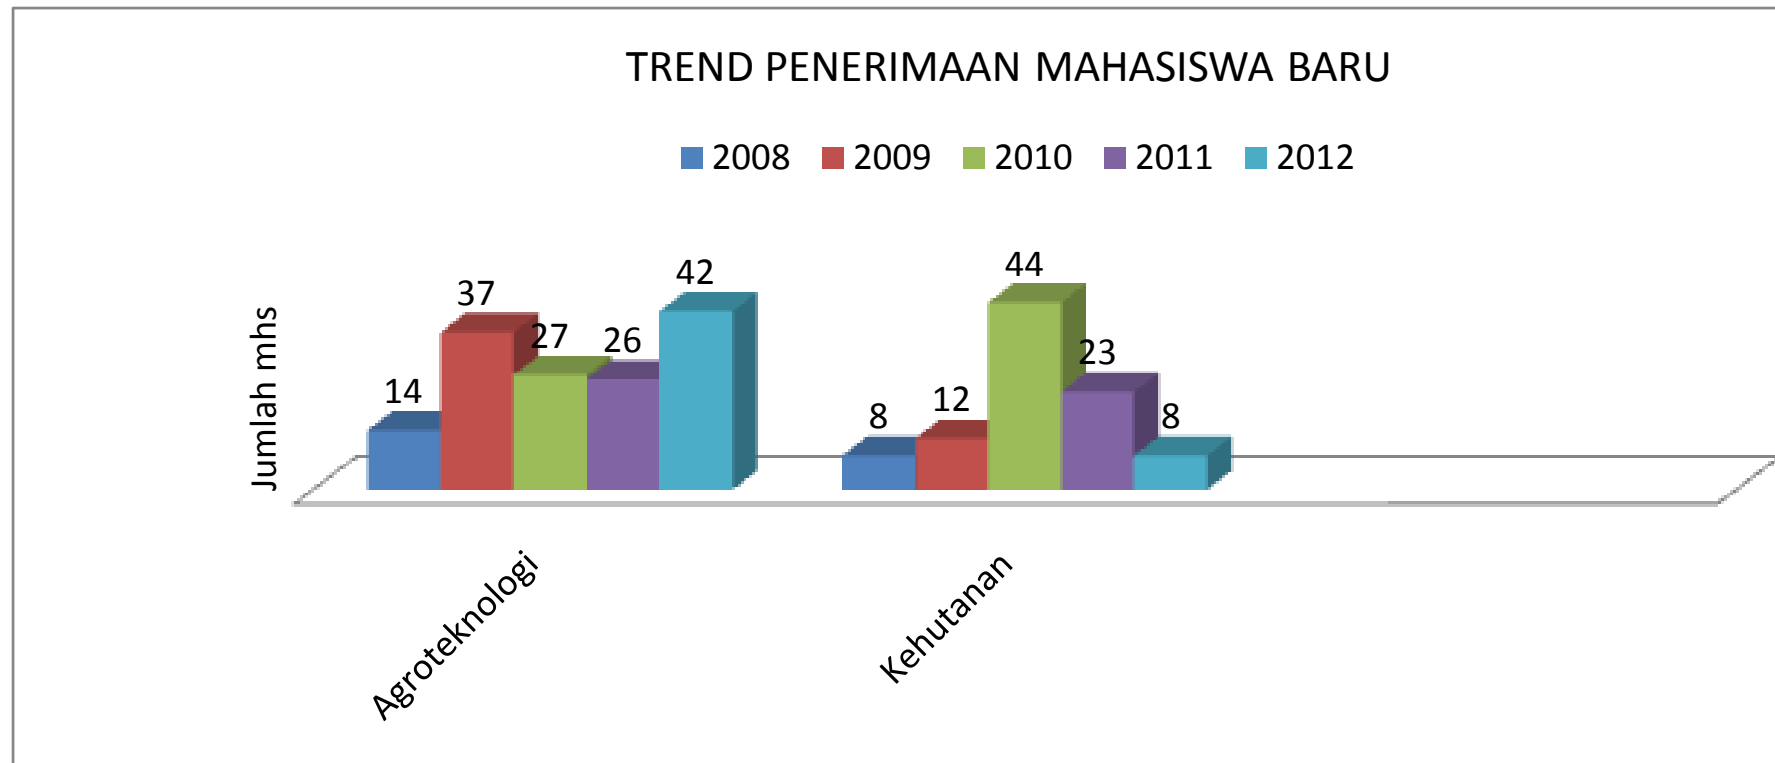

Lampiran Tabel 1. Jumlah Lulusan Sarjana Strata Satu (S1) Universitas 17 Agustus 1945 Samarinda dari Tahun Akademik 1987 s.d. 2012

No.	Program Studi	Tahun																								Total		
		1987	1988	1989	1990	1991	1992	1993	1994	1995	1996	1997	1998	1999	2000	2001	2002	2003	2004	2005	2006	2007	2008	2009	2010		2011	2012
3	Agroteknologi				10	1	35	15	22	14	16	17	13	17	9	7	21	21	21	22	11	8	7	6	28	19	7	347
4	Kehutanan										14	58	21	55	60	44	54	54	53	39	44	22	35	26	10	18	2	609
	Jumlah				10	1	35	15	22	14	30	75	34	72	69	51	75	75	74	61	55	30	42	32	38	37	9	956

Lampiran Gambar 1. Trend Penerimaan Mahasiswa Baru Universitas 17 Agustus 1945 Samarinda Tahun Akademik 2008 s.d. 2012